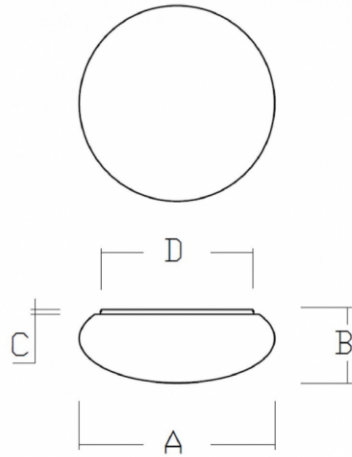

DAPHNE S24.L14.D350

Typ: stropní a nástěnné svítidlo

Stínítko: bílé ručně foukané trojvrstvé sklo opál mat

Těleso svítidla: ocelový plech bíle lakovaný výška 20 mm

W	K	Světelný tok modulu lm	Světelný tok svítidla lm	A (mm)	B (mm)	C (mm)	D (mm)	Hmotnost (g)
12,6	4000	1680	1170	350	150	20	240	2400

Světelný tok svítidla: 1170 lm

A: 350 mm

B: 150 mm

C: 20 mm

D: 240 mm

Hmotnost: 2400 g